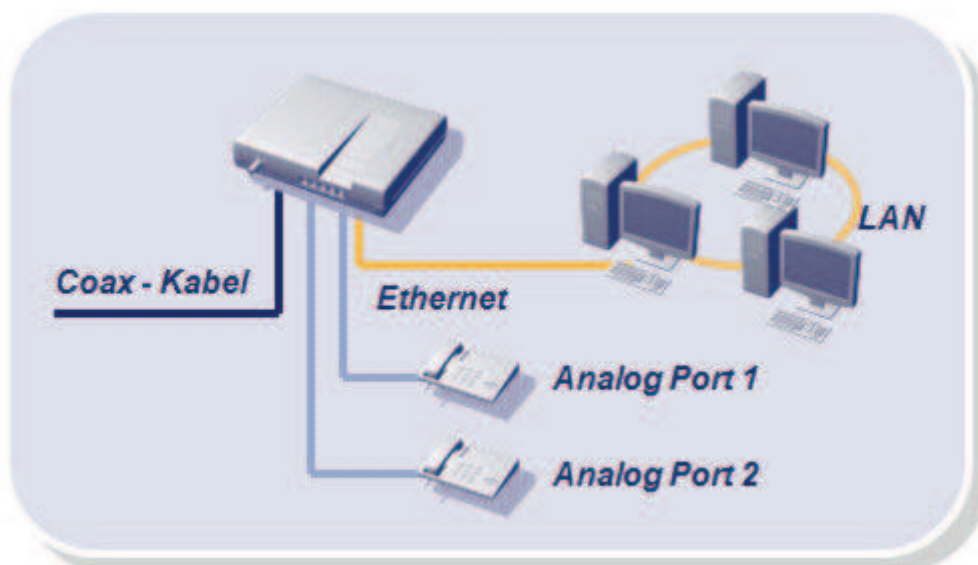

Immer mehr ältere Menschen und Senioren nutzen das Internet und somit auch schnelle Internetverbindungen. Zusätzlich ermöglichen die ELCONnect Coax Systeme einen Parallelbetrieb für Ärzte und Pfleger. Projekte wie die „digitale Krankenakte“ können so preiswerter und effizienter umgesetzt werden.

Die ELCONnect Coax Systeme arbeiten ohne Strahlung, wie sie sonst bei der Anwendung herkömmlicher Wireless-Systeme entsteht. Somit wird jegliche Gefährdung von hochkomplexer Medizin- und Pflorgetechnik ausgeschlossen.

Die ELCON Systemtechnik GmbH bietet Ihnen mit der ELCONnect Coax Line eine einfache, sichere und stabile Verbindung zum Internet in jedem Zimmer, Wohnraum oder Aufenthaltsbereich.

Schnelles Internet für Ihre Bewohner und schnelle Netzwerkzugänge für Ihr Pflegepersonal ohne Umbaumaßnahmen und Zimmerleerstand während der Inbetriebnahme.

Direkter Internetzugang mit DSL-Geschwindigkeit im Gebäude/ Objekt über vorhandene Koaxialleitung.

Erhöhen Sie die Attraktivität Ihres Hauses und bieten Sie Ihren Bewohnern einen besonderen Service. Ihre Klientel wird den einfachen, aber hochwertigen Internetzugang schätzen und nutzen.

Ihre Bewohner sind heute bereit, für besonderen Service & Komfort eine angemessene Gebühr zu bezahlen und suchen ganz gezielt nach Häusern mit einem modernen Kommunikationsangebot.